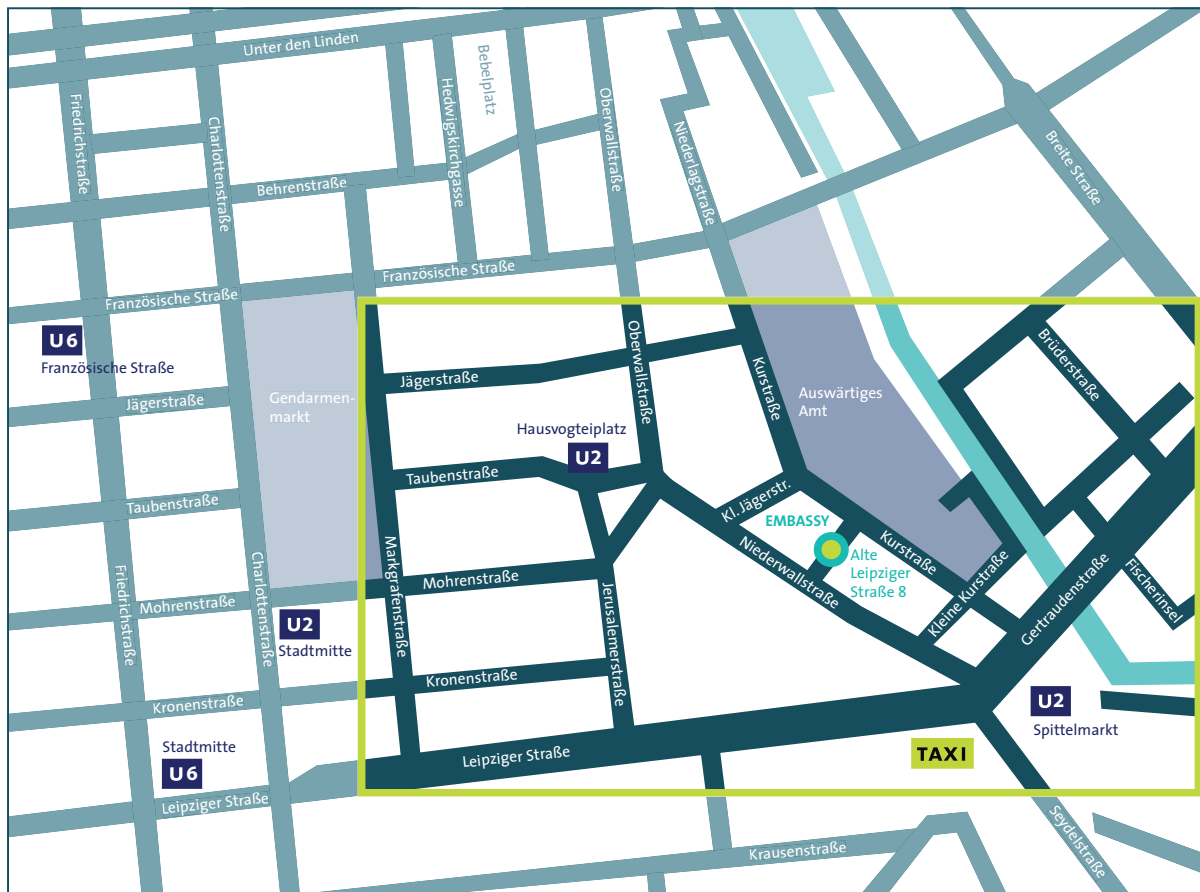

## ANFAHRTSSKIZZE

### Anfahrt mit dem Taxi

Vom Flughafen Tegel aus ca. 30 Minuten

### U-Bahn-Stationen

Hausvogteiplatz (U2) + 3 Minuten Fußweg

Spittelmarkt (U2) + 5 Minuten Fußweg

**Wir freuen uns auf Ihren Besuch!**